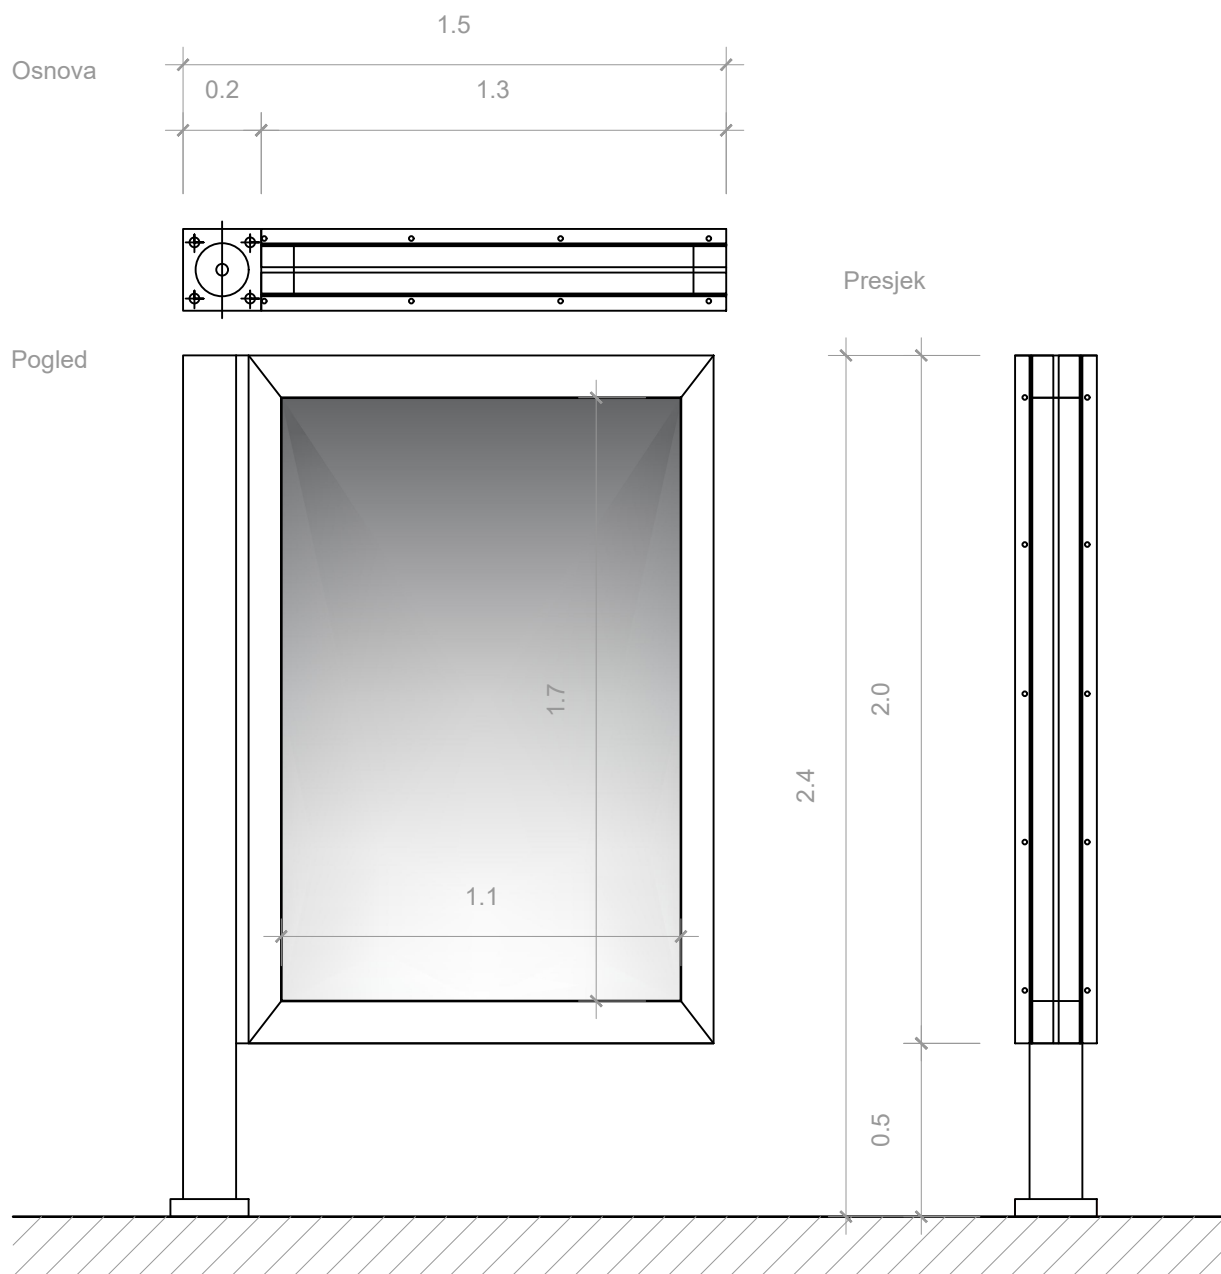

## Tehnički opis slobodnostojećeg displaya do 2 m<sup>2</sup>

Flag city light

### SPECIFIKACIJE

Osvjetljenje:	LED
Maksimalna potrošnja energije:	140/200Wh
Dimenzije (ŠxVxD):	1,5m x 2,4m x 0,2m
Standardna boja:	Metallic grey G9660 (RAL 9006)
Format postera (ukupno/displej):	1,3m x 2,0m/ 1,1m x 1,7m
Temelji:	AB po proračunu statičara