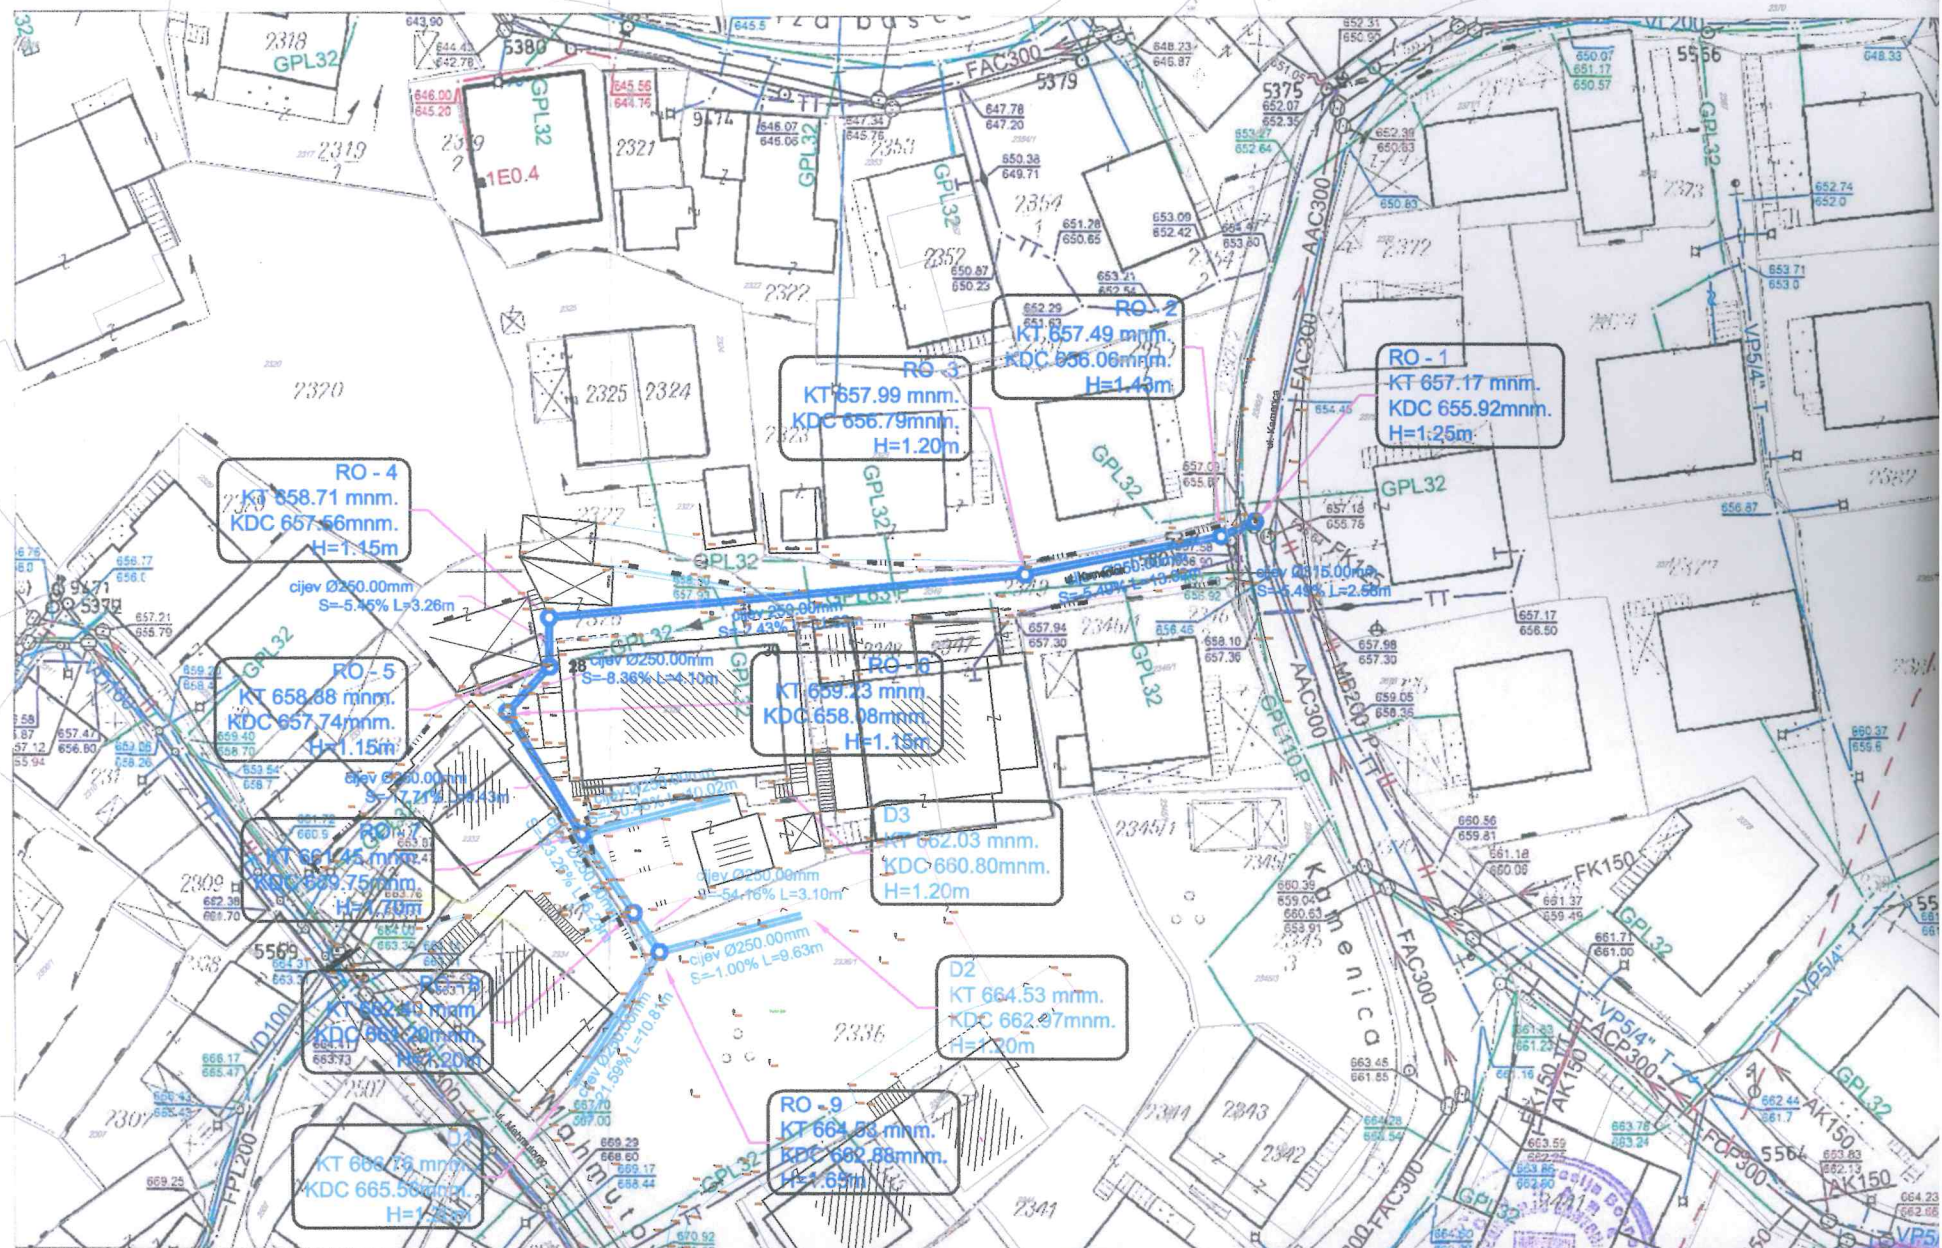

Zavod za izgradnju Kantona Sarajevo
Sektor za katastar komunalnih uređaja
KANTON SARAJEVO
OPĆINA STARI GRAD - SARAJEVO

DIGITALNI PLAN KATASTRA KOMUNALNIH UREĐAJA

Geodetski plan komunalnih uređaja izraden
ie po nalogu katastra komunalnih uređaja

RAZMjera 1:500

Ovjerava: