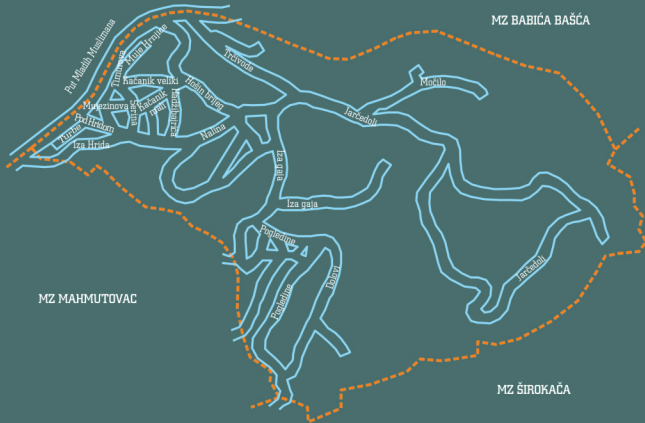

# Mjesna zajednica HRID - JARČEDOLI

MZ BABIĆA BAŠĆA

MZ MAHMUTOVAC

MZ ŠIROKAČA